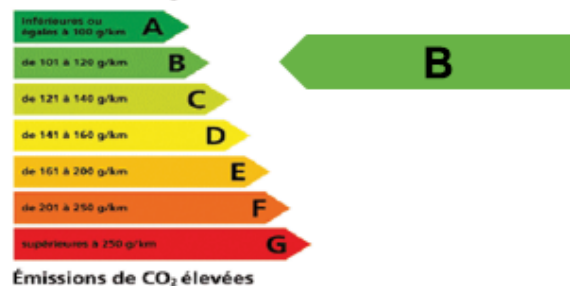

Informations du véhicule

Mise en circulation	01/2018
Kilométrage	15 988 km Reel
Puissance fiscale	7 CV
Energie	Diesel
Transmission	Manuelle
Couleur	NOIR

CO₂

116 g/km

CO₂ Le CO₂ (dioxyde de carbone) est le principal gaz à effet de serre responsable du changement climatique.

Émissions de CO₂ faibles