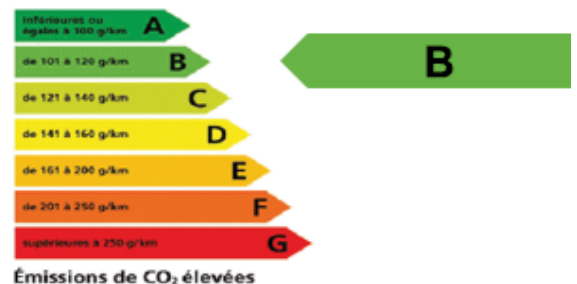

Informations du véhicule

Mise en circulation	11/2017
Kilométrage	41 391 km Reel
Puissance fiscale	7 CV
Energie	Diesel
Transmission	Manuelle
Couleur	BLANC LUNAIRE

CO₂

116 g/km

CO₂ Le CO₂ (dioxyde de carbone) est le principal gaz à effet de serre responsable du changement climatique.

Émissions de CO₂ faibles